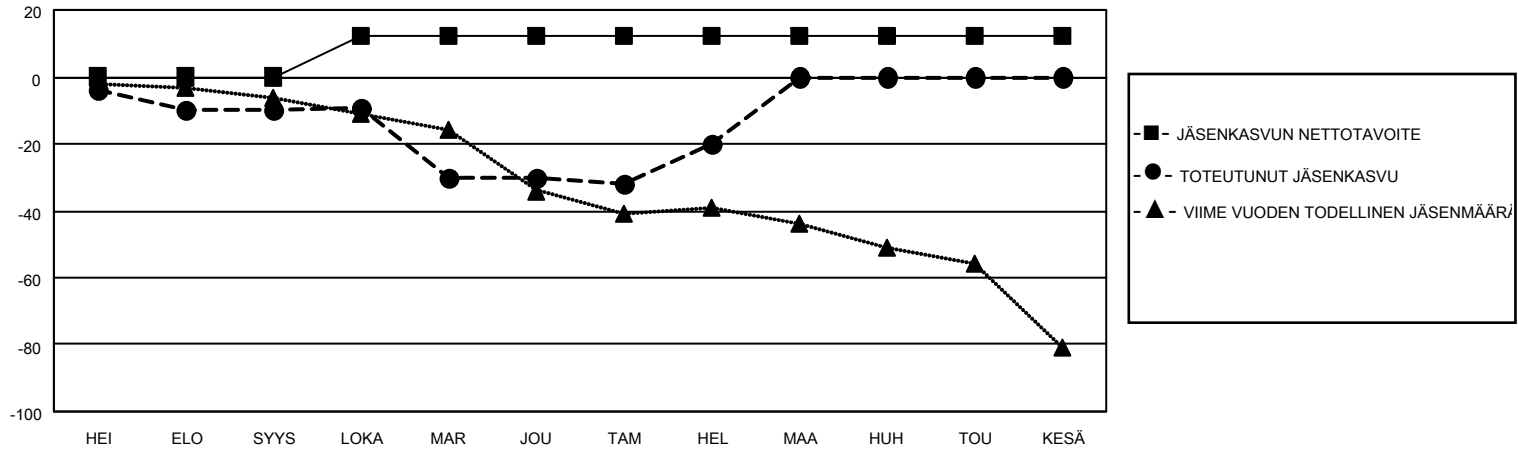

# MONTHLY MEMBERSHIP PROGRESS REPORT

SIJAINTI FINLAND

District 107 G

Results as of: 2/28/2023

Klubit				jäsentä			
TULOKSET 2022-2023				TULOKSET 2022-2023			
NELJÄNNES	UUDEN KLUBIN TAVOITE	UUDET KLUBIT	LOPETETUT KLUBIT	NELJÄNNES	JÄSENKASVUN NETTOTAVOITE	TOTEUTUNUT JÄSENKASVU	POISTETUT JÄSENET (mukaan lukien siirrot)
HEI/ELO/SYYS	0	0	0	HEI/ELO/SYYS	0	5	15
LOKA/MAR/JOU	1	0	2	LOKA/MAR/JOU	12	18	36
TAM/HEL/MAA	0	0	0	TAM/HEL/MAA	0	17	7
HUH/TOU/KESÄ	0	0	0	HUH/TOU/KESÄ	0	0	0

TAVOITTEET JA UUDET KLUBIT, KUMULATIIVINEN

TAVOITTEET JA JÄSENET, KUMULATIIVINEN

LAKKAUTETUT KLUBIT: 2

15 CLUBS OF 54 LISÄNNYT YHDEN TAI USEAMMAN UUTTA JÄSENTÄ

SUKUPUOLIJAKAUMA

MIES 896 (85.33%)  
 NAINEN 154 (14.67%)  
 NON BINARY 0 (0.00%)  
 PREFER NOT TO ANSWER 0 (0.00%)