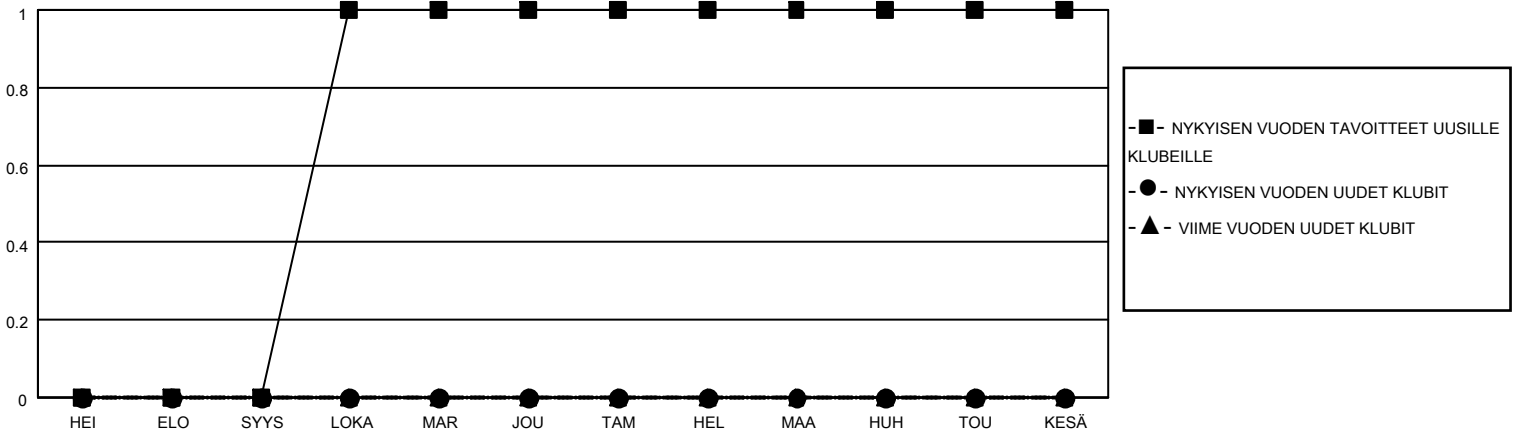

# MONTHLY MEMBERSHIP PROGRESS REPORT

SIJAINTI FINLAND

District 107 G

Results as of: 2/28/2023

Klubit				jäsentä			
TULOKSET 2022-2023				TULOKSET 2022-2023			
NELJÄNNES	UUDEN KLUBIN TAVOITE	UUDET KLUBIT	LOPETETUT KLUBIT	NELJÄNNES	JÄSENKASVUN NETTOTAVOITE	TOTEUTUNUT JÄSENKASVU	POISTETUT JÄSENET (mukaan lukien siirrot)
HEI/ELO/SYYS	0	0	0	HEI/ELO/SYYS	0	5	15
LOKA/MAR/JOU	1	0	2	LOKA/MAR/JOU	12	18	36
TAM/HEL/MAA	0	0	0	TAM/HEL/MAA	0	17	7
HUH/TOU/KESÄ	0	0	0	HUH/TOU/KESÄ	0	0	0

TAVOITTEET JA UUDET KLUBIT, KUMULATIIVINEN

TAVOITTEET JA JÄSENET, KUMULATIIVINEN

LAKKAUTETUT KLUBIT: 2

15 CLUBS OF 54 LISÄNNYT YHDEN TAI USEAMMAN UUTTA JÄSENTÄ

SUKUPUOLIJAKAUMA

MIES 896 (85.33%)  
 NAINEN 154 (14.67%)  
 NON BINARY 0 (0.00%)  
 PREFER NOT TO ANSWER 0 (0.00%)